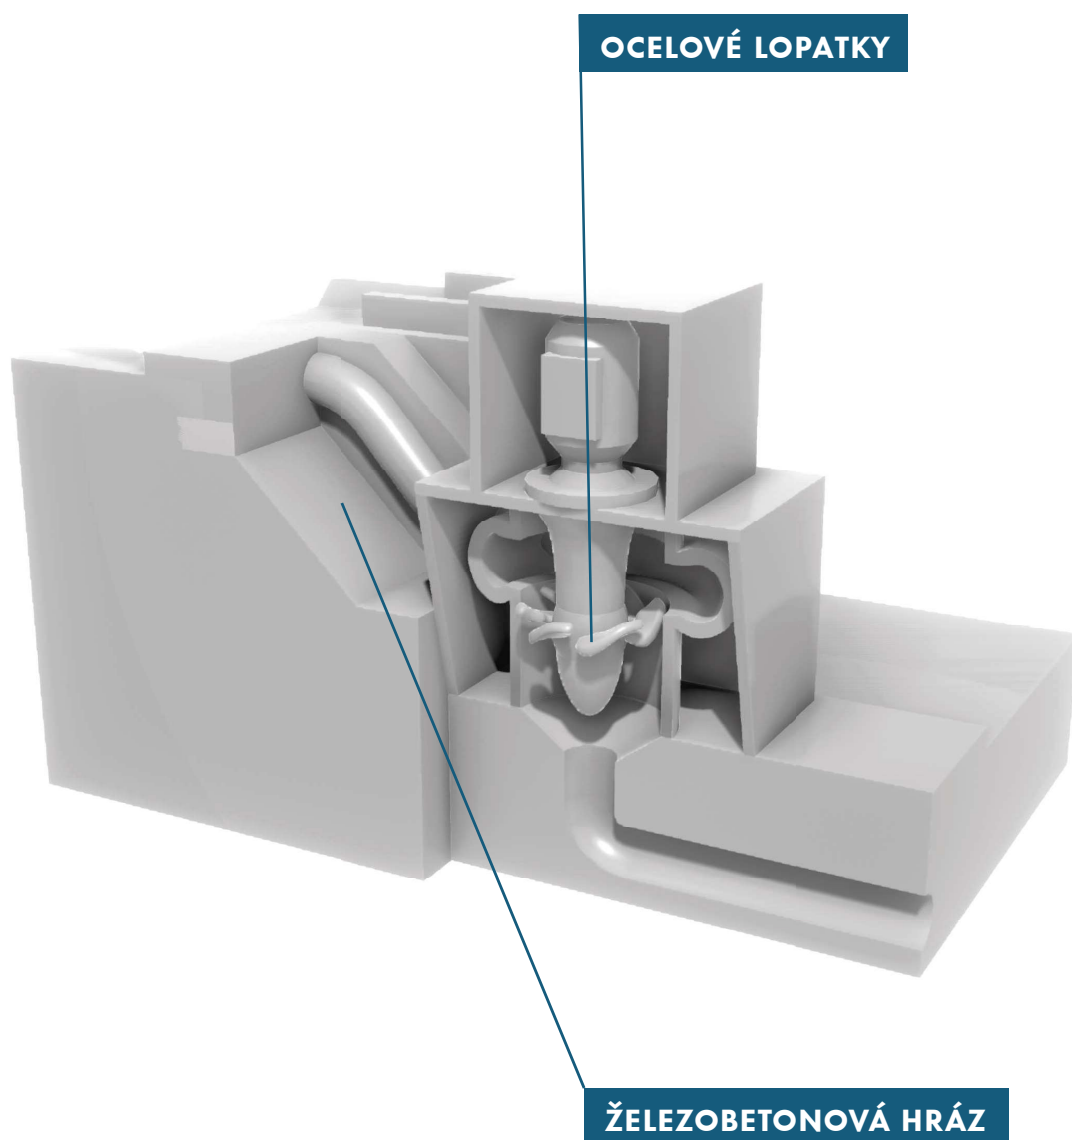

MALÁ VODNÍ ELEKTRÁRNA

NÁVOD NA SLOŽENÍ

MALÁ VODNÍ ELEKTRÁRNA

POČET ČÁSTÍ

5

DOBA TISKU

17.25 HODIN

SPOTŘEBOVANÝ MATERIÁL